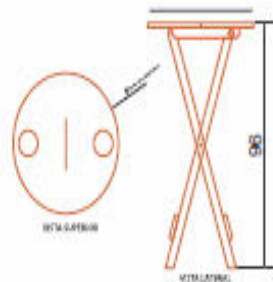

CADEIRA BISTRÔ CONFORT

CADEIRA BISTRÔ PREMIUM

CADEIRA BISTRÔ PREMIUM CONFORT

CADEIRA DIRETOR

POLTRONA

MESA REDONDA

■ Tamanhos: 75, 90, 100

MESA RETANGULAR

■ Tamanhos: 90x70 e 120x70

MESA BISTRÔ REDONDA

■ **Tamanho: 55**

MESA BISTRÔ QUADRADA

■ **Tamanho: 55x55**

RECEL

ENTRE EM CONTATO!

PEÇA JÁ O SEU