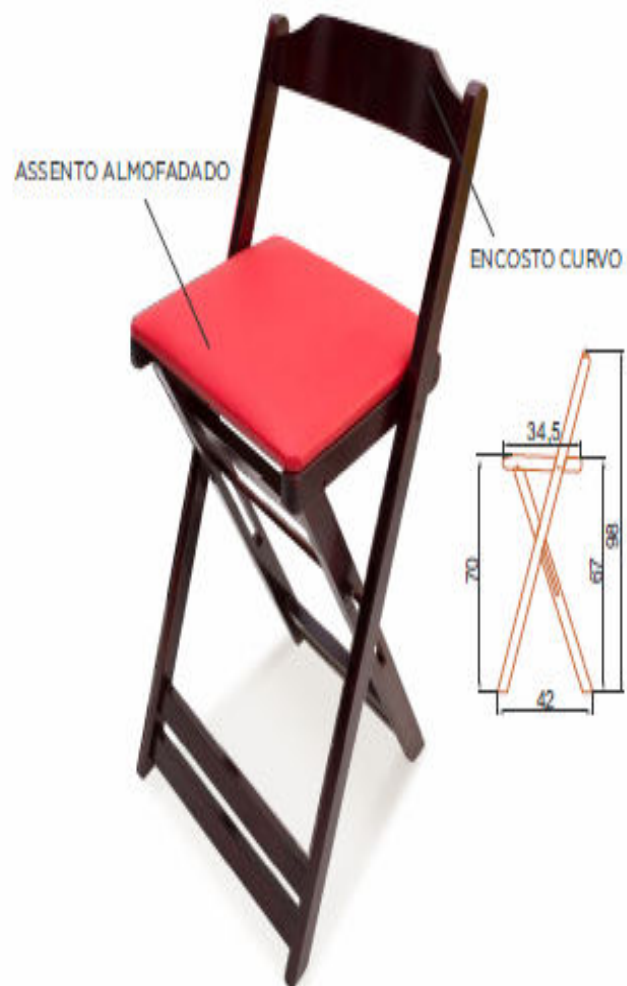

RECEL
MESAS & CADEIRAS
DOBRÁVEIS

CADEIRA TRADICIONAL

ASSENTO ALMOFADADO

CADEIRA CONFORT

CADEIRA PREMIUM

CADEIRA PREMIUM CONFORT

CADEIRA BISTRÔ

ASSENTO ALMOFADADO

CADEIRA BISTRÔ CONFORT

CADEIRA BISTRÔ PREMIUM

CADEIRA BISTRÔ PREMIUM CONFORT

CADEIRA DIRETOR

POLTRONA

MESA REDONDA

■ Tamanhos: 75, 90, 100

MESA RETANGULAR

■ Tamanhos: 90x70 e 120x70

MESA BISTRÔ REDONDA

■ **Tamanho: 55**

MESA BISTRÔ QUADRADA

■ **Tamanho: 55x55**

RECEL

ENTRE EM CONTATO!

PEÇA JÁ O SEU