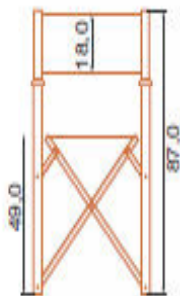

CADEIRA BISTRÔ CONFORT

CADEIRA BISTRÔ PREMIUM

CADEIRA BISTRÔ PREMIUM CONFORT

CADEIRA DIRETOR

POLTRONA

MESA REDONDA

■ Tamanhos: 75, 90, 100

MESA RETANGULAR

■ Tamanhos: 90x70 e 120x70

MESA BISTRÔ REDONDA

■ **Tamanho: 55**

MESA BISTRÔ QUADRADA

■ **Tamanho: 55x55**

RECEL

ENTRE EM CONTATO!

PEÇA JÁ O SEU