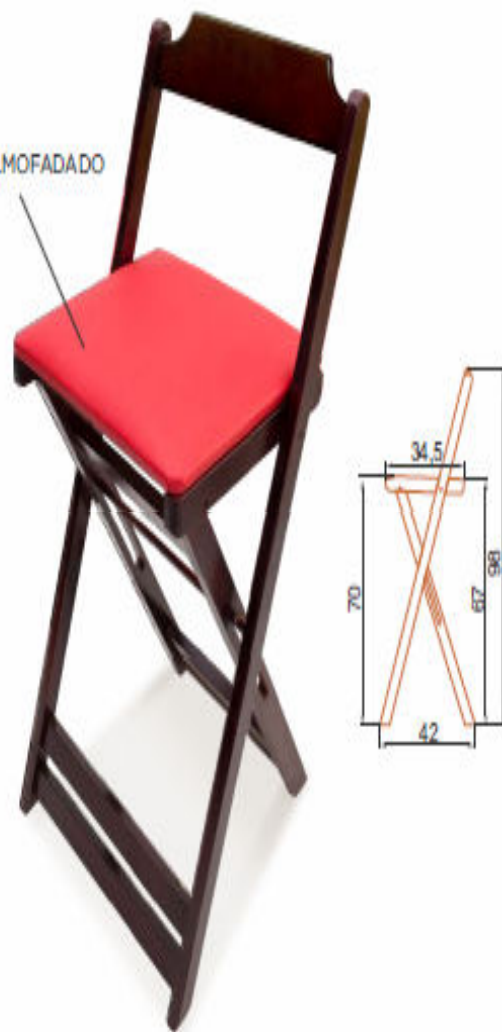

RECEL
MESAS & CADEIRAS
DOBRÁVEIS

CADEIRA TRADICIONAL

ASSENTO ALMOFADADO

CADEIRA CONFORT

CADEIRA PREMIUM

CADEIRA PREMIUM CONFORT

CADEIRA BISTRÔ

ASSENTO ALMOFADADO

CADEIRA BISTRÔ CONFORT

CADEIRA BISTRÔ PREMIUM

CADEIRA BISTRÔ PREMIUM CONFORT

CADEIRA DIRETOR

POLTRONA

MESA REDONDA

■ Tamanhos: 75, 90, 100

MESA RETANGULAR

■ Tamanhos: 90x70 e 120x70

MESA BISTRÔ REDONDA

■ **Tamanho: 55**

MESA BISTRÔ QUADRADA

■ **Tamanho: 55x55**

RECEL

ENTRE EM CONTATO!

PEÇA JÁ O SEU