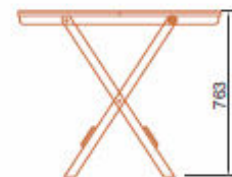

CADEIRA BISTRÔ CONFORT

CADEIRA BISTRÔ PREMIUM

CADEIRA BISTRÔ PREMIUM CONFORT

CADEIRA DIRETOR

POLTRONA

MESA REDONDA

■ Tamanhos: 75, 90, 100

MESA RETANGULAR

■ Tamanhos: 90x70 e 120x70

MESA BISTRÔ REDONDA

■ **Tamanho: 55**

MESA BISTRÔ QUADRADA

■ **Tamanho: 55x55**

RECEL

ENTRE EM CONTATO!

PEÇA JÁ O SEU