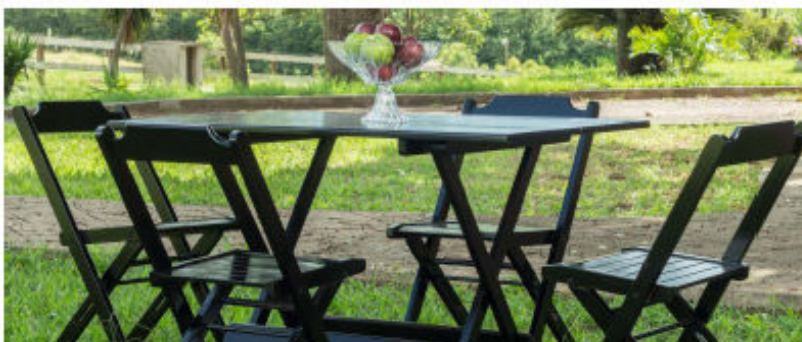

RECEL
MESAS & CADEIRAS
DOBRÁVEIS

CADEIRA TRADICIONAL

ASSENTO ALMOFADADO

CADEIRA CONFORT

CADEIRA PREMIUM

CADEIRA PREMIUM CONFORT

CADEIRA BISTRÔ

ASSENTO ALMOFADADO

CADEIRA BISTRÔ CONFORT

CADEIRA BISTRÔ PREMIUM

CADEIRA BISTRÔ PREMIUM CONFORT

CADEIRA DIRETOR

POLTRONA

MESA REDONDA

■ Tamanhos: 75, 90, 100

MESA RETANGULAR

■ Tamanhos: 90x70 e 120x70

MESA BISTRÔ REDONDA

■ **Tamanho: 55**

MESA BISTRÔ QUADRADA

■ **Tamanho: 55x55**

RECEL

ENTRE EM CONTATO!

PEÇA JÁ O SEU