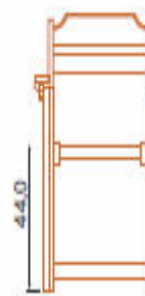

CADEIRA BISTRÔ CONFORT

CADEIRA BISTRÔ PREMIUM

CADEIRA BISTRÔ PREMIUM CONFORT

CADEIRA DIRETOR

POLTRONA

MESA REDONDA

■ Tamanhos: 75, 90, 100

MESA RETANGULAR

■ Tamanhos: 90x70 e 120x70

MESA BISTRÔ REDONDA

■ **Tamanho: 55**

MESA BISTRÔ QUADRADA

■ **Tamanho: 55x55**

RECEL

ENTRE EM CONTATO!

PEÇA JÁ O SEU